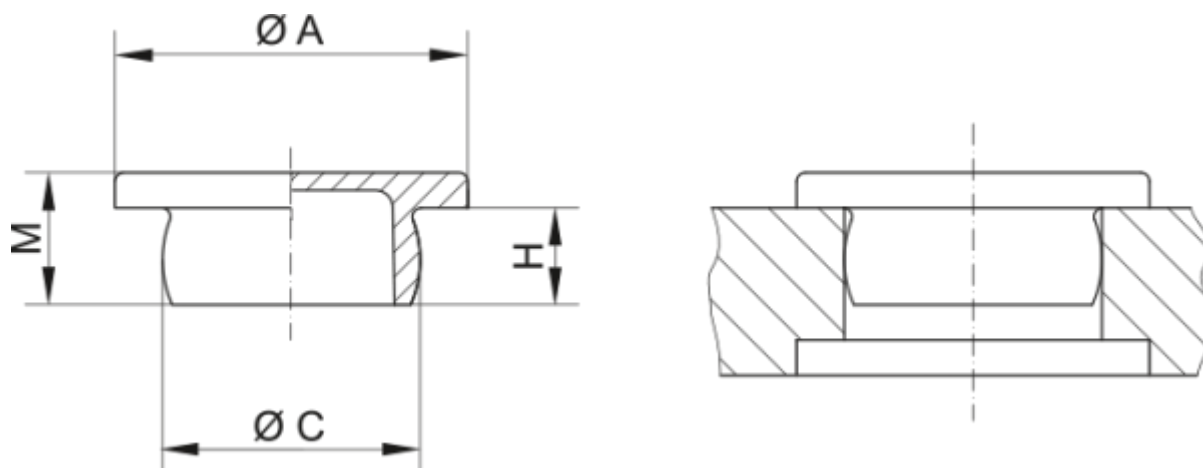

Varenummer: 59GPN300F411

Beskrivelse: KLEE Endeprop GPN 300F - Ø 75,8

Mål

A = 86

C = 75.8

H = 19

M = 22